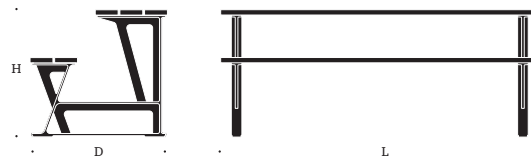

EXEMPEL PÅ TILLVAL

Andra träslag och färger offereras

Artikelnummer	Produkt	Gjutgods	Virke
13690010400	Bänkbord Domino	Natur	Brunlaserad fur
12690010900	Bänkbord Domino	Natur	Oljad mahogny
13690011400	Bänkbord Domino	Natur	Obehandlad accoya
13690020400	Bänkbord Domino	Svart	Brunlaserad fur
13690020900	Bänkbord Domino	Svart	Oljad mahogny
13690021400	Bänkbord Domino	Svart	Obehandlad accoya

Domino är förberedd för markförankring.