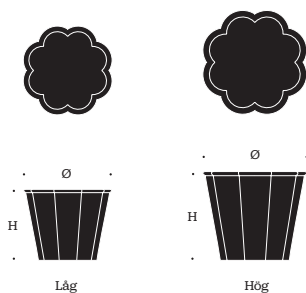

FORMGIVARE

Signe Persson-Melin

MÅTT

Låg

Diameter 21 cm

Höjd 16 cm

Hög

Diameter 26 cm

Höjd 21 cm

VIKT

Låg 2,4 kg

Hög 4,1 kg

GJUTGODSUTFÖRANDE

Natur (rå aluminium)

Svartlackerad

EXEMPEL PÅ TILLVAL