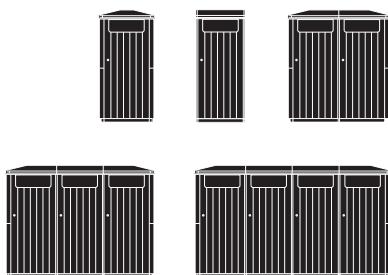

Front och baksida har ett kompaktlam-  
inat för lång livslängd, med frästa spår  
och ek-känsla, alternativt en plan yta  
som möjliggör bildfoliering (se sida 1).  
Liksom på våra övriga papperskorgar  
finns möjligheten att implementera ett  
emblem i gjutningen. Skräpinkast kan  
fås på den ena eller båda sidorna.  
Multior är anpassad till ett 140 liters  
traditionellt plastkärl på hjul, ingår ej.

### MÅTT

Bredd 68 cm

Djup 68 cm

Höjd 135