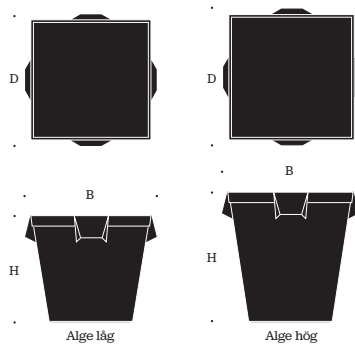

FORMGIVARE

Björn Alge

MÅTT

Alge låg
Bredd 50 cm
Djup 50 cm
Höjd 41 cm

Alge hög
Bredd 52 cm
Djup 52 cm
Höjd 50 cm

VIKT

Alge låg 14 kg
Alge hög 18 kg

GJUTGODSUTFÖRANDE

Natur (rå aluminium)

EXEMPEL PÅ TILLVAL

Svartlackerad
Egendefinerad RAL-färg offereras

Artikelnummer	Produkt	Gjutgods
09420510000	Alge låg	Natur
09420610000	Alge hög	Natur

Kärlen levereras med dräneringshål i botten.