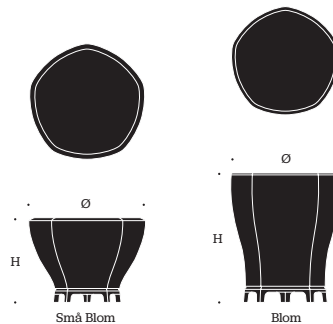

EXEMPEL PÅ TILLVAL

Emblem/kommunvapen ingjutet i godset
Egendefinerad RAL-färg offereras

Kärnen ingår i Blom-serien som består av fyra växtkärl i olika storlekar vid namn Små Blom, Blom, Stor Blom samt Vid Blom.

Kärnen levereras med dräneringshål i botten.

Blom-serien bygger på en idé där flera sektioner fogas samman till en enhet. Principen ger oss då skarvar och möten som ger formen distinkt karaktär och tillsammans med den kraftiga överkanten hålls jord och växter på plats och ger stadga. Jag har strävat efter en organisk form med skalkaraktär. Blom är ett generöst växtkärl med ordentlig höjd. Små Blom har en generöst tilltagen planteringsyta i förhållande till bas och höjd och är tänkt såväl för villaträdgården som för entrén till hotell, restaurang och butik.

/ Mårten Cyrén

Kärnen kan fås med emblem/kommunvapen ingjutet i godset.