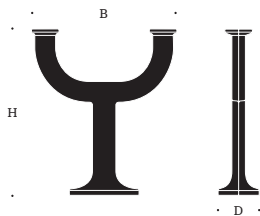

GJUTGODSUTFÖRANDE

Natur (rå aluminium)

Artikelnummer	Produkt	Gjutgods
11650010000	Kandelaber Salut	Natur