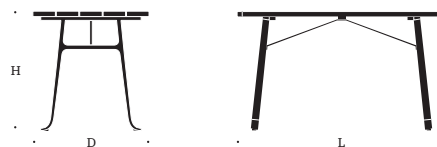

GJUTGODSUTFÖRANDE - STATIV

Natur (rå aluminium)

Svartlackerad

BORDSSKIVAUTFÖRANDE

Ribbat virke

- oljad mahogny

- svartlaserad mahogny

EXEMPEL PÅ TILLVAL

Andra längder, träslag och färger offereras

*Bordet kan förberedas för markförankring,
specificera vid order.*

Artikelnummer	Produkt	Gjutgods	Bordsskiva
06610010916	Bord Seriff	Natur	Oljad mahogny
06610011016	Bord Seriff	Natur	Svartlaserad mahogny
06610020916	Bord Seriff	Svart	Oljad mahogny
06610021016	Bord Seriff	Svart	Svartlaserad mahogny