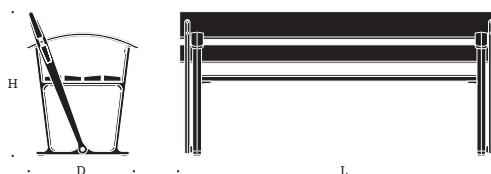

VIKT

53 kg

GJUTGODSUTFÖRANDE

Natur (rå aluminium)

Svartlackerad

VIRKESUTFÖRANDE

Oljad mahogny

Svartlaserad mahogny

Artikelnummer	Produkt	Gjutgods	Bordsskiva
01670010900	Soffa Waterloo	Natur	Oljad mahogny
01670011000	Soffa Waterloo	Natur	Svartlaserad mahogny
01670020900	Soffa Waterloo	Svart	Oljad mahogny
01670021000	Soffa Waterloo	Svart	Svartlaserad mahogny

Soffan är förberedd för markförankring.