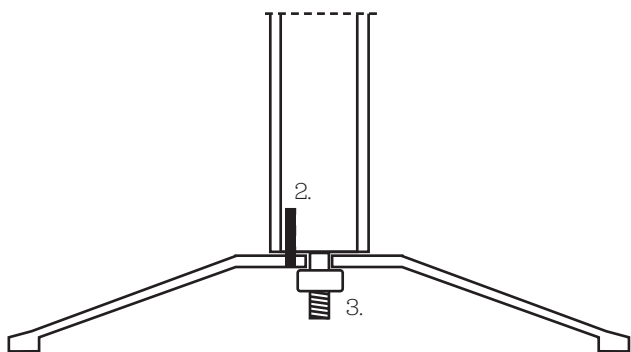

*Byarums Bruk*

\* Låsstift används för att fot och pelare ska hamn i rätt läge