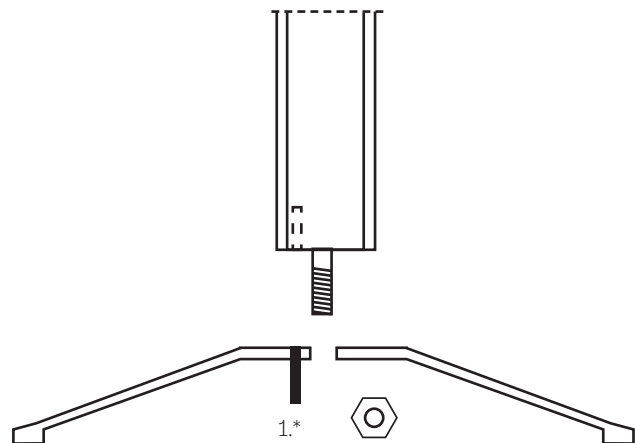

*Byarums Bruk*

\* Låsstift används för att fot och pelare ska hamn i rätt läge